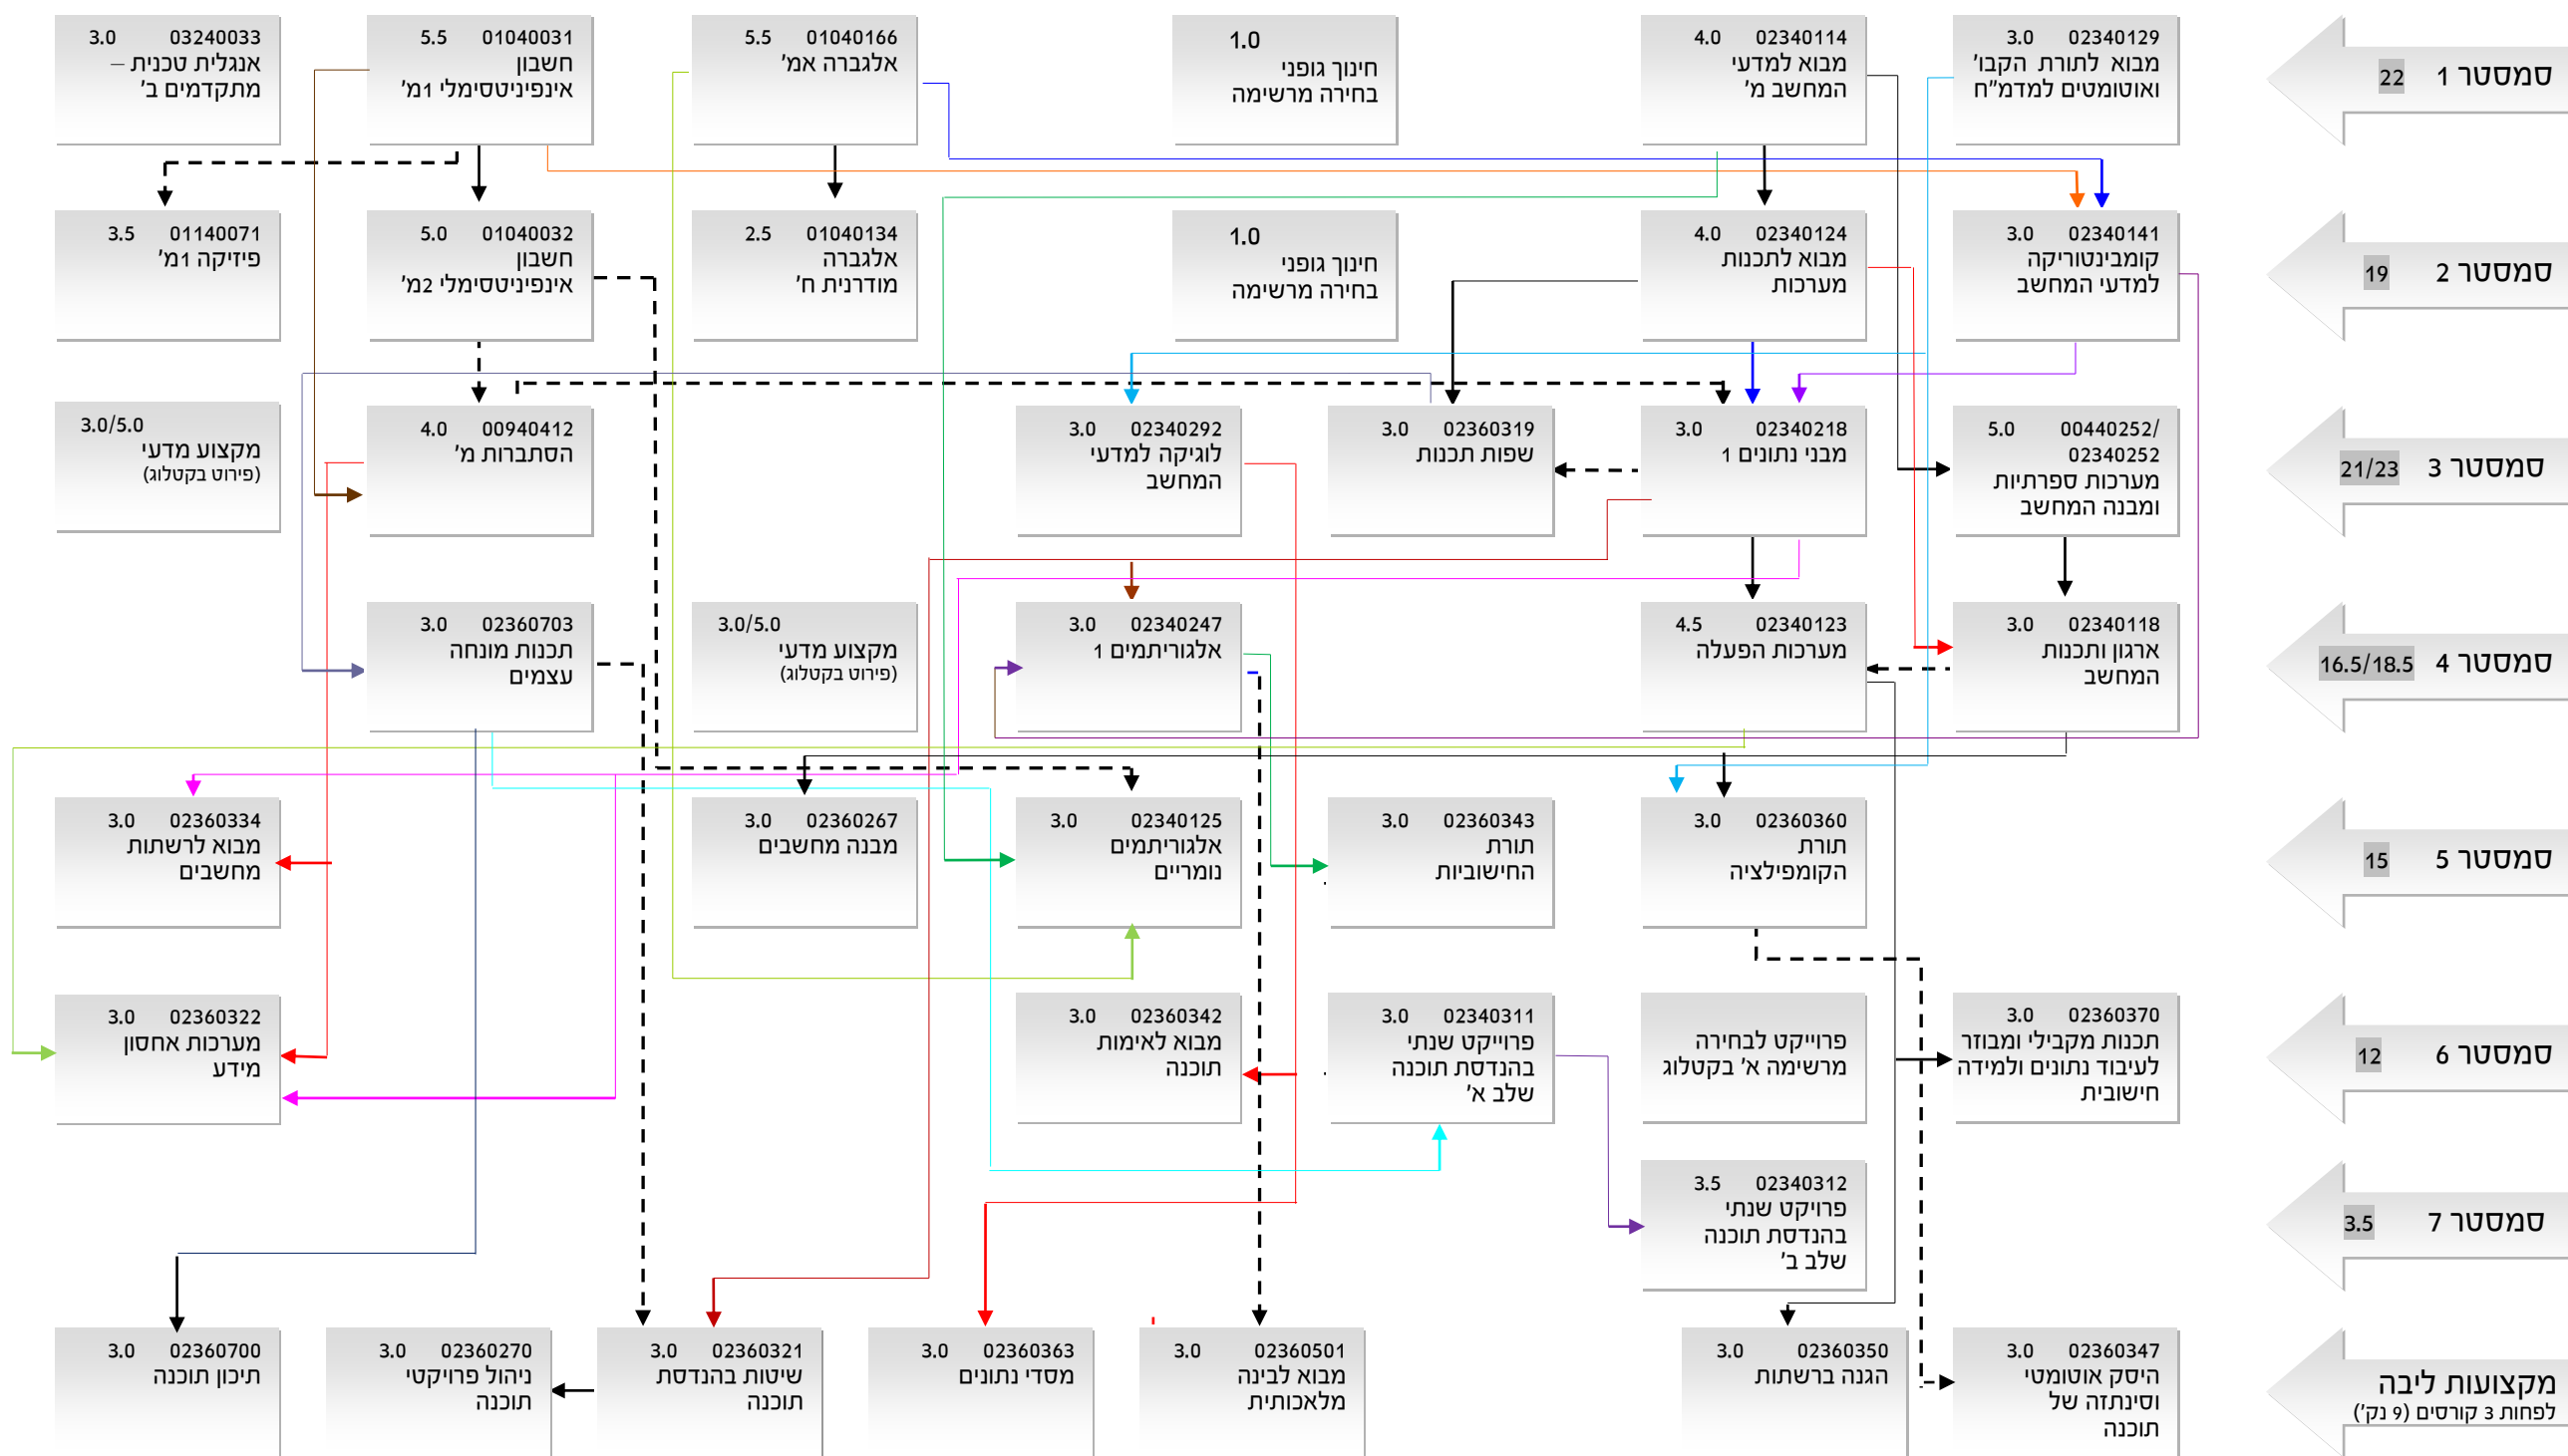

מערכת מומלצת במסלול להנדסת תוכנה תשפ"ה – למתחילים בסמסטר אביב

מקרא

א → ב מקצוע קדם (יש לקחת מקצוע א' לפני מקצוע ב')

א - - ב מקצוע צמוד (יש לקחת מקצוע א' לפני או ביחד עם מקצוע ב')

במידה ונמצאה סתירה בין התרשים לקטלוג, המידע הקובע הוא זה שבקטלוג. במקרה כזה, נא להודיע למזכירות.