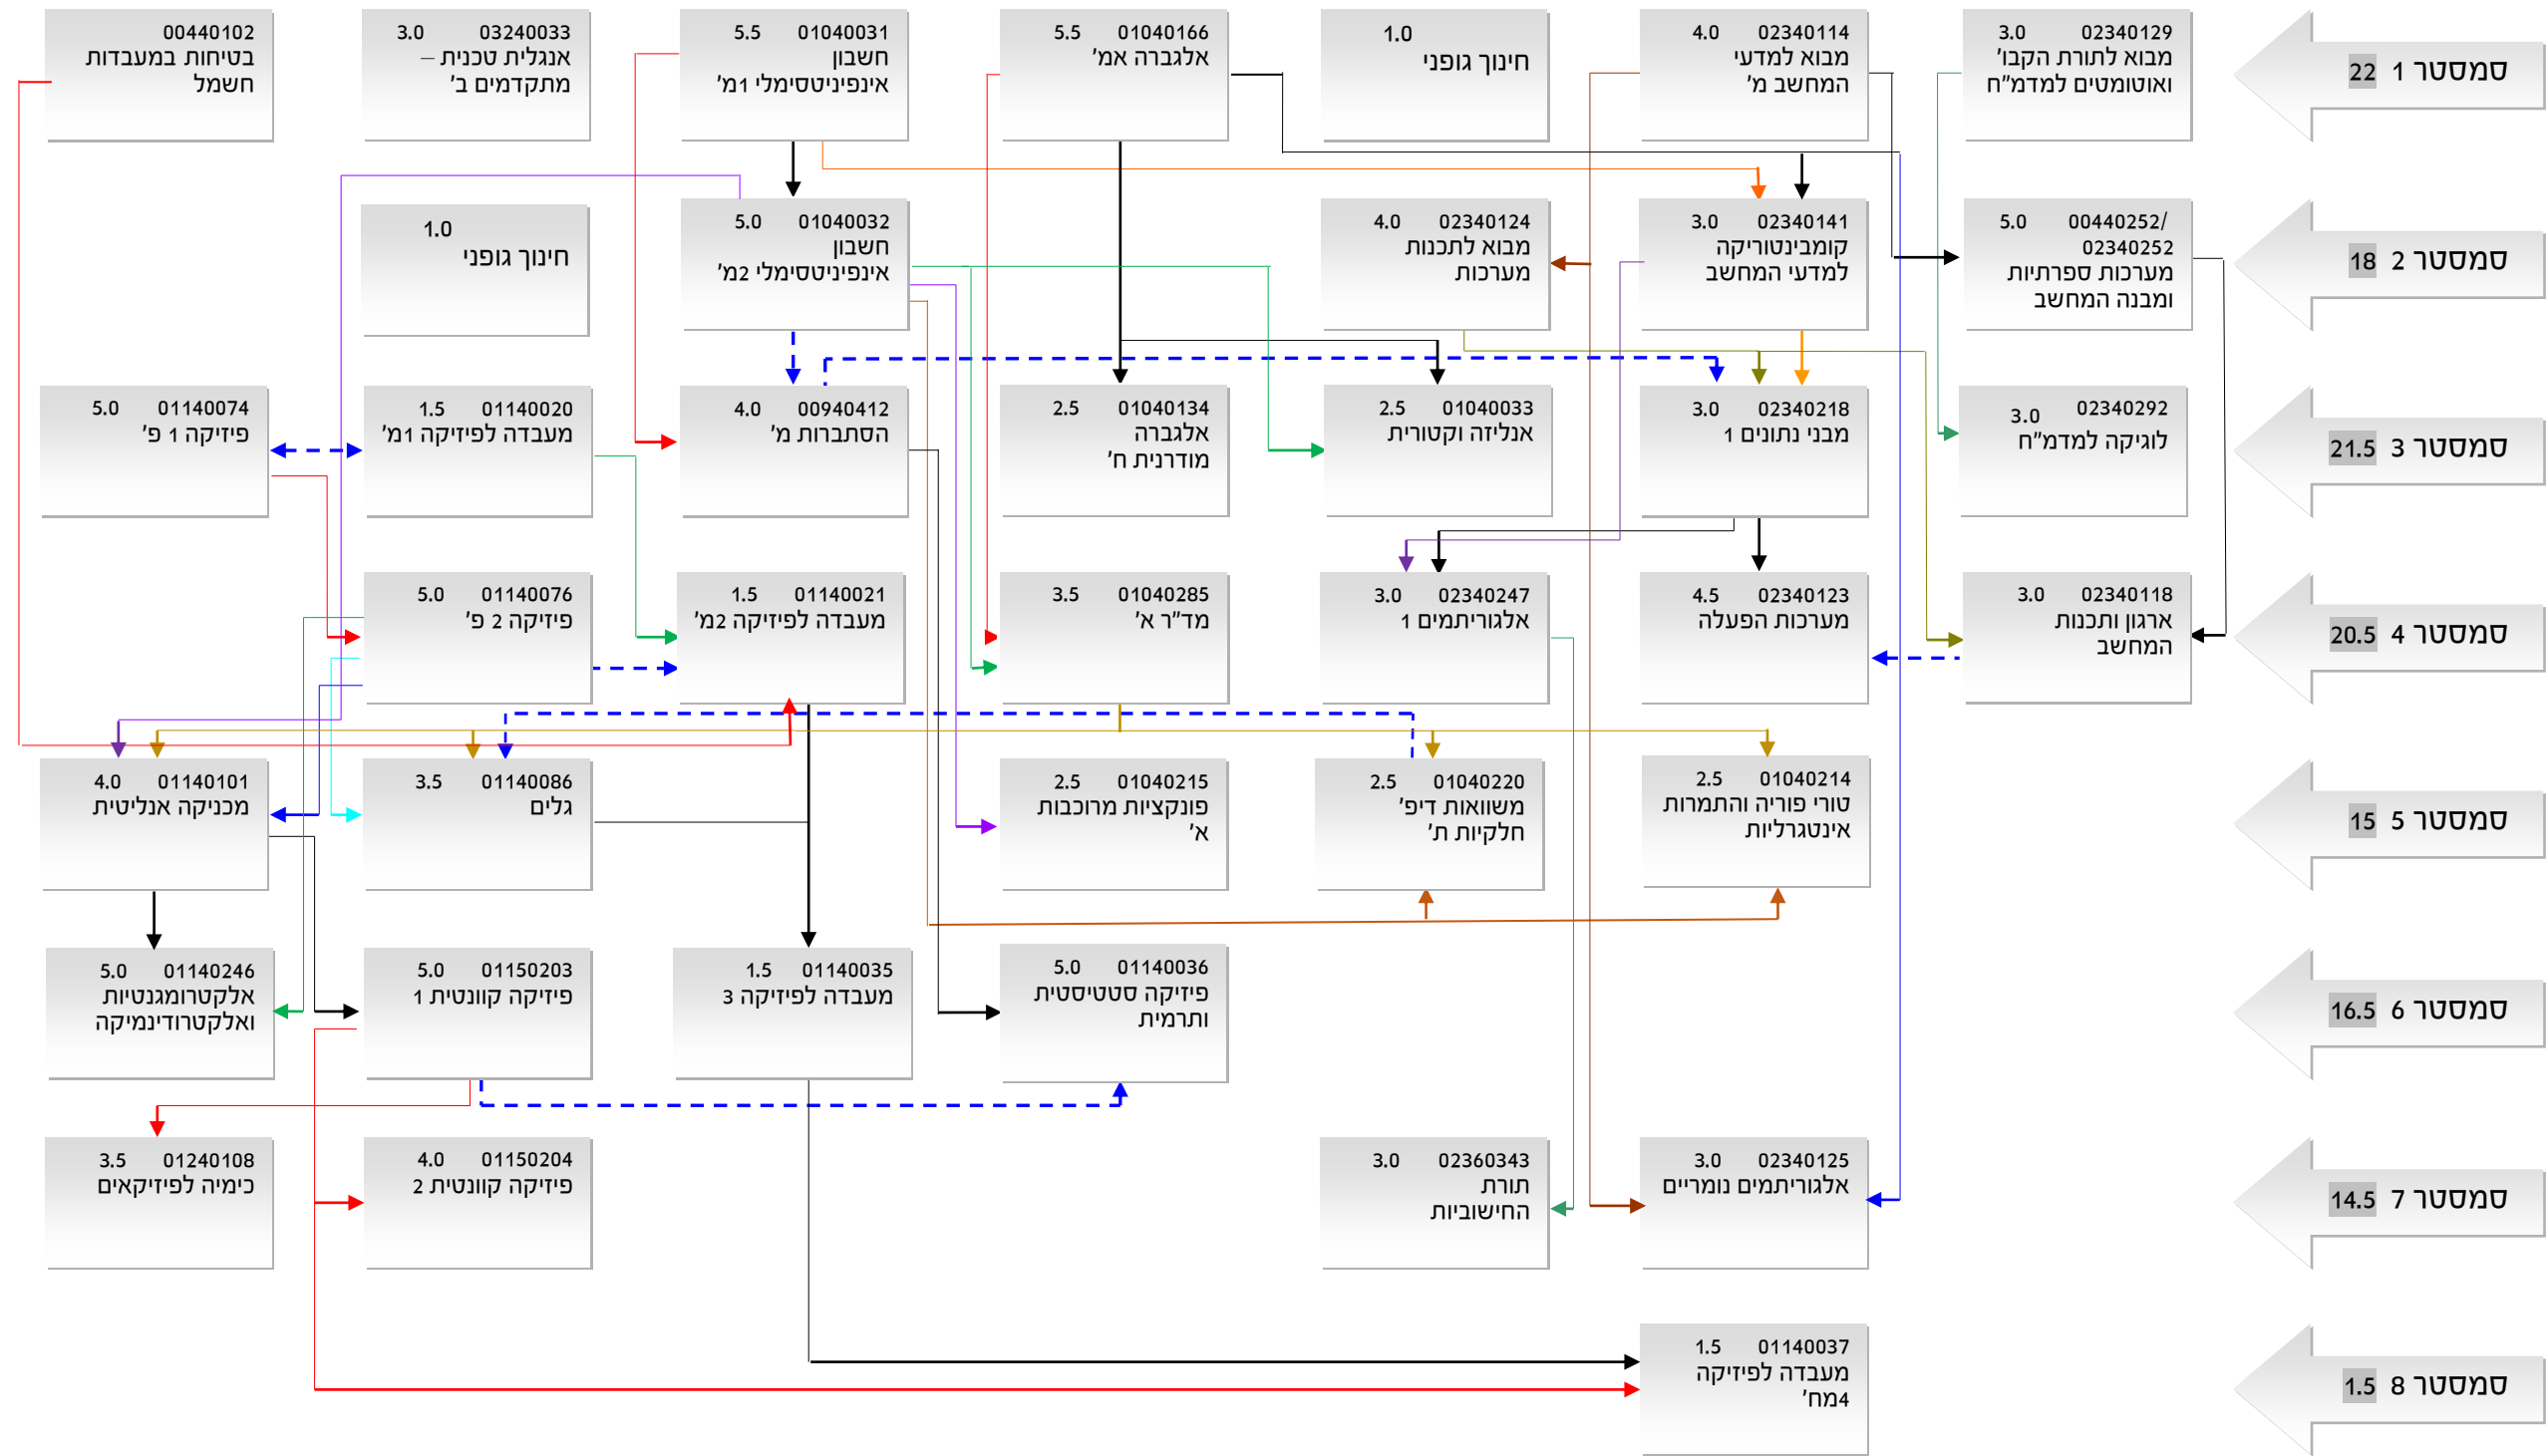

מערכת מומלצת בתוכנית משולבת לתואר בוגר למדעים במדעי המחשב ובפיזיקה - תשפ"ה

מקרא

א → ב מקצוע קדם (יש לקחת מקצוע א' לפני מקצוע ב')

א → - - ב מקצוע צמוד (יש לקחת מקצוע א' לפני או ביחד עם מקצוע ב')

במידה ונמצאה סתירה בין התרשים לקטלוג, המידע הקובע הוא זה שבקטלוג. במקרה כזה, נא להודיע למזכירות.