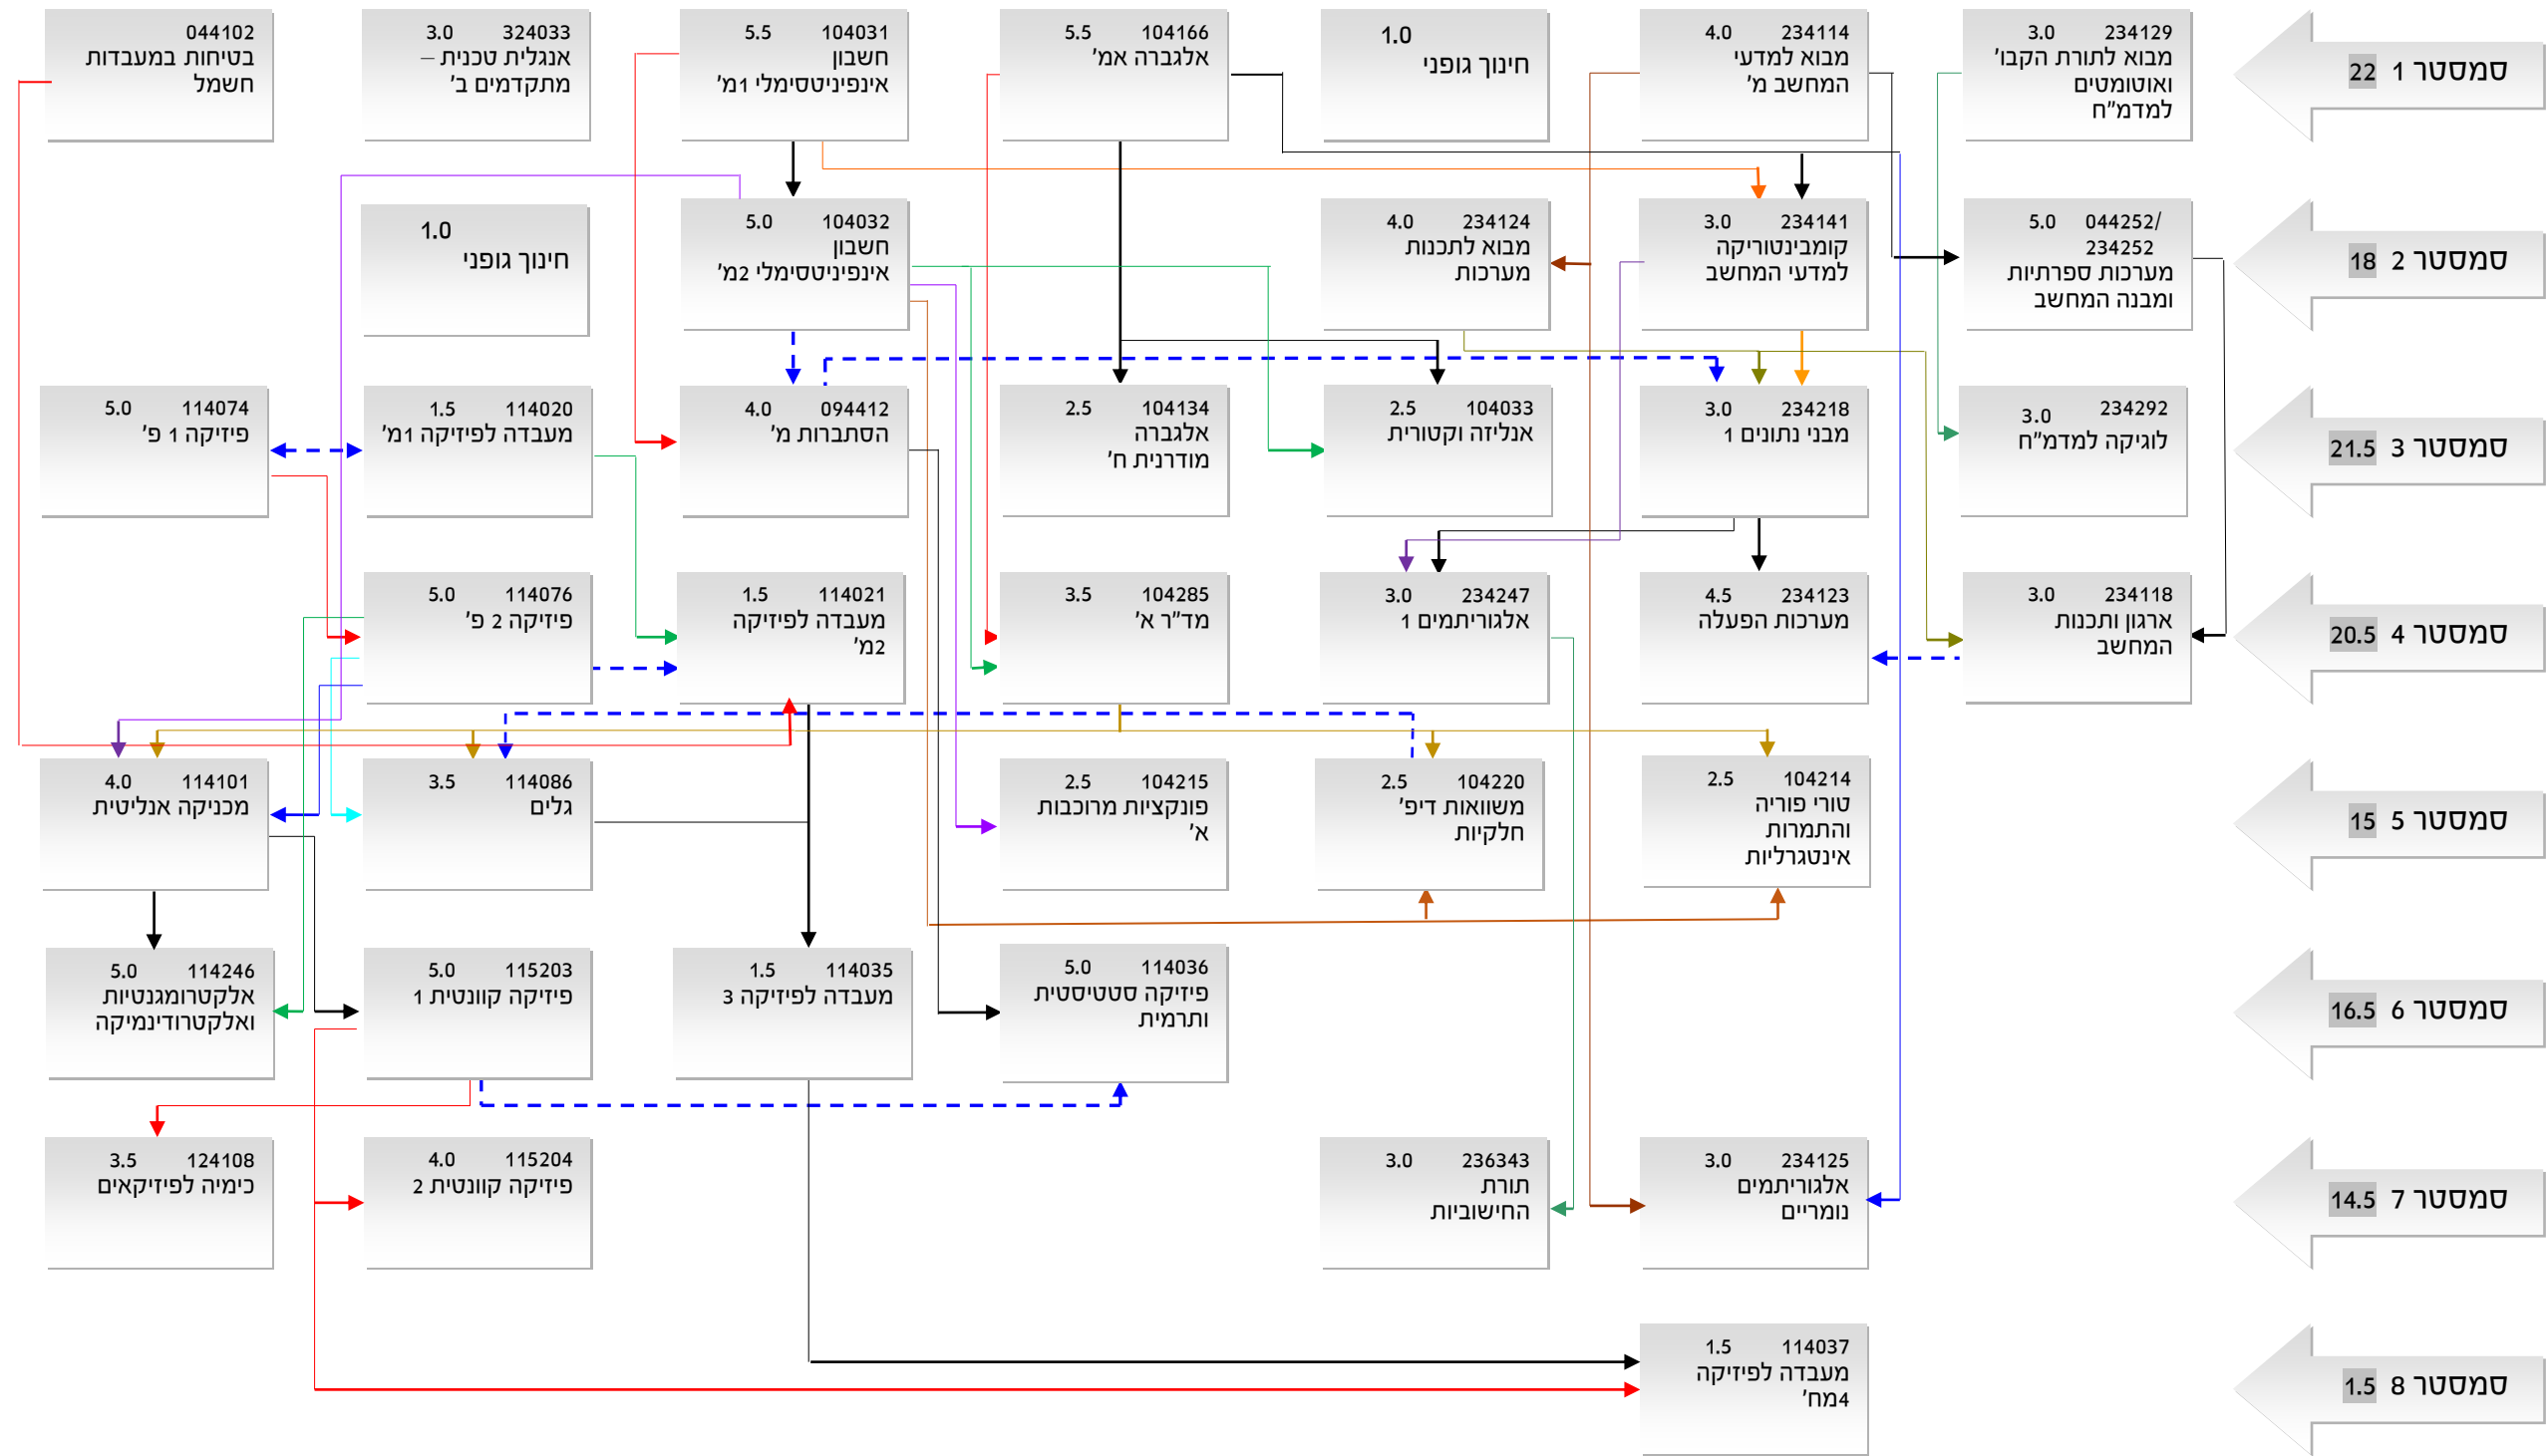

מערכת מומלצת בתוכנית משולבת לתואר בוגר למדעים במדעי המחשב ובפיזיקה - תשפ"ד

**מקרא**

א → ב    מקצוע קדם (יש לקחת מקצוע א' לפני מקצוע ב')

א - - - ב    מקצוע צמוד (יש לקחת מקצוע א' לפני או ביחד עם מקצוע ב')

במידה ונמצאה סתירה בין התרשים לקטלוג, המידע הקובע הוא זה שבקטלוג. במקרה כזה, נא להודיע למזכירות.