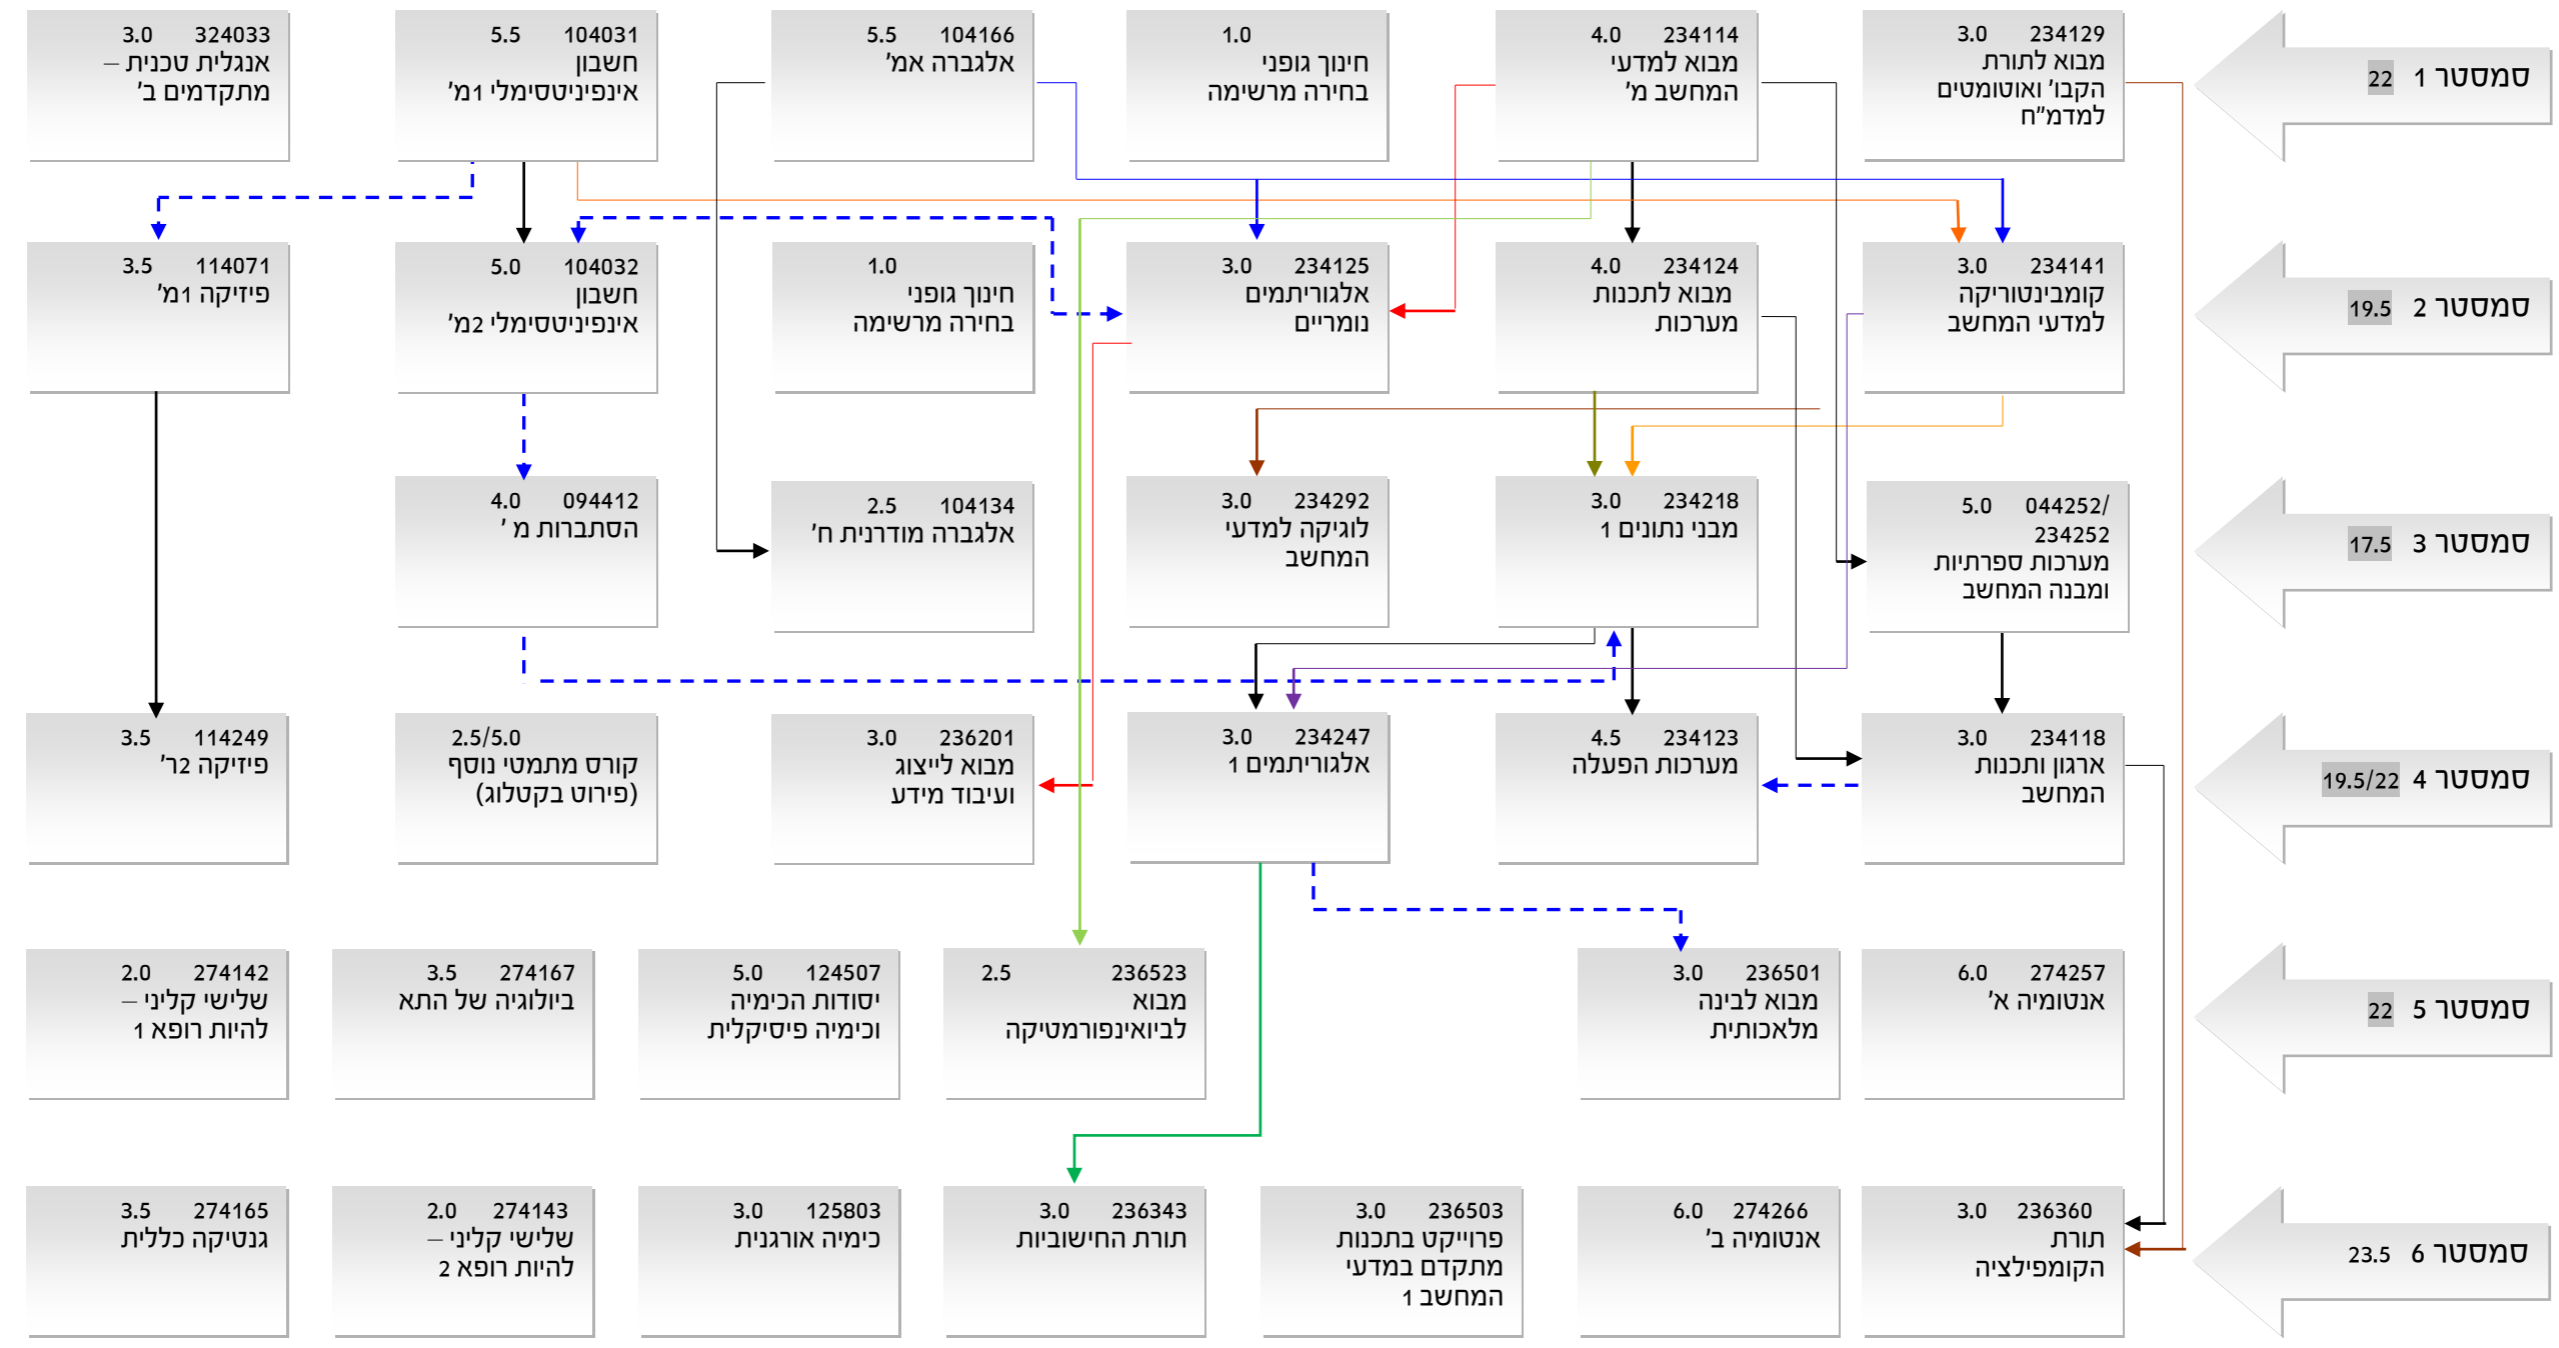

מערכת מומלצת לתואר כפול ברפואה ובמדעי המחשב - תשפ"ד

מקרא

מקצוע קדם (יש לקחת מקצוע א' לפני מקצוע ב')

מקצוע צמוד (יש לקחת מקצוע א' לפני או ביחד עם מקצוע ב')

במידה ונמצאה סתירה בין התרשים לקטלוג, המידע הקובע הוא זה שבקטלוג. במקרה כזה, נא להודיע למזכירות.