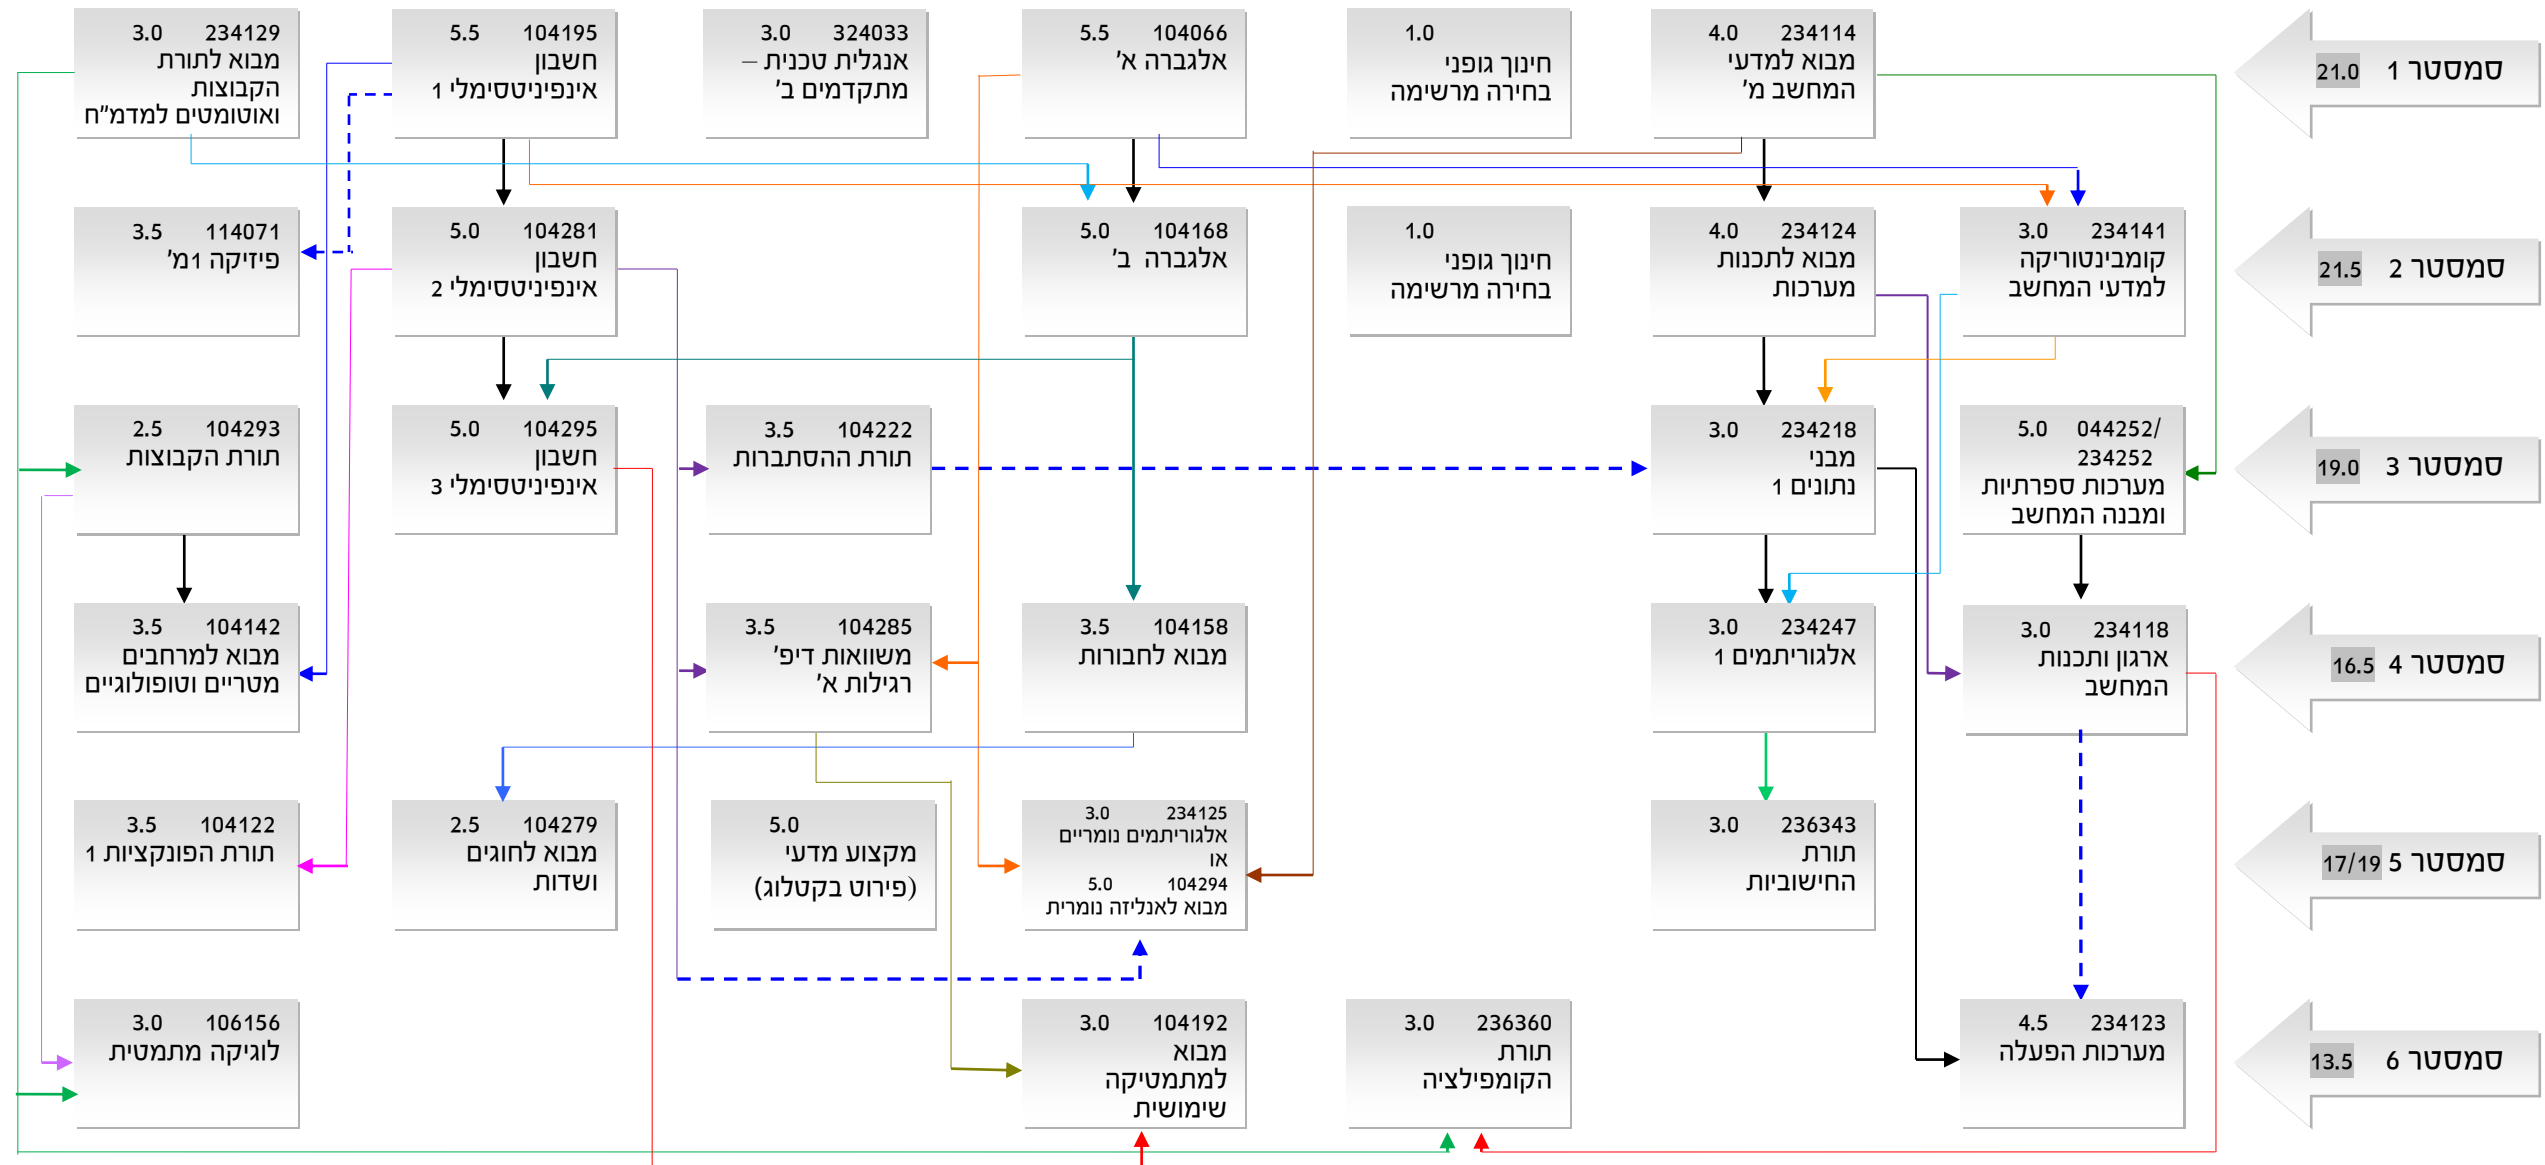

מערכת מומלצת בתוכנית משולבת לתואר בוגר למדעים במדעי המחשב ובמתמטיקה - תשפ"ד

במידה ונמצאה סתירה בין התרשים לקטלוג, המידע הקובע הוא זה שבקטלוג. במקרה כזה, נא להודיע למזכירות.