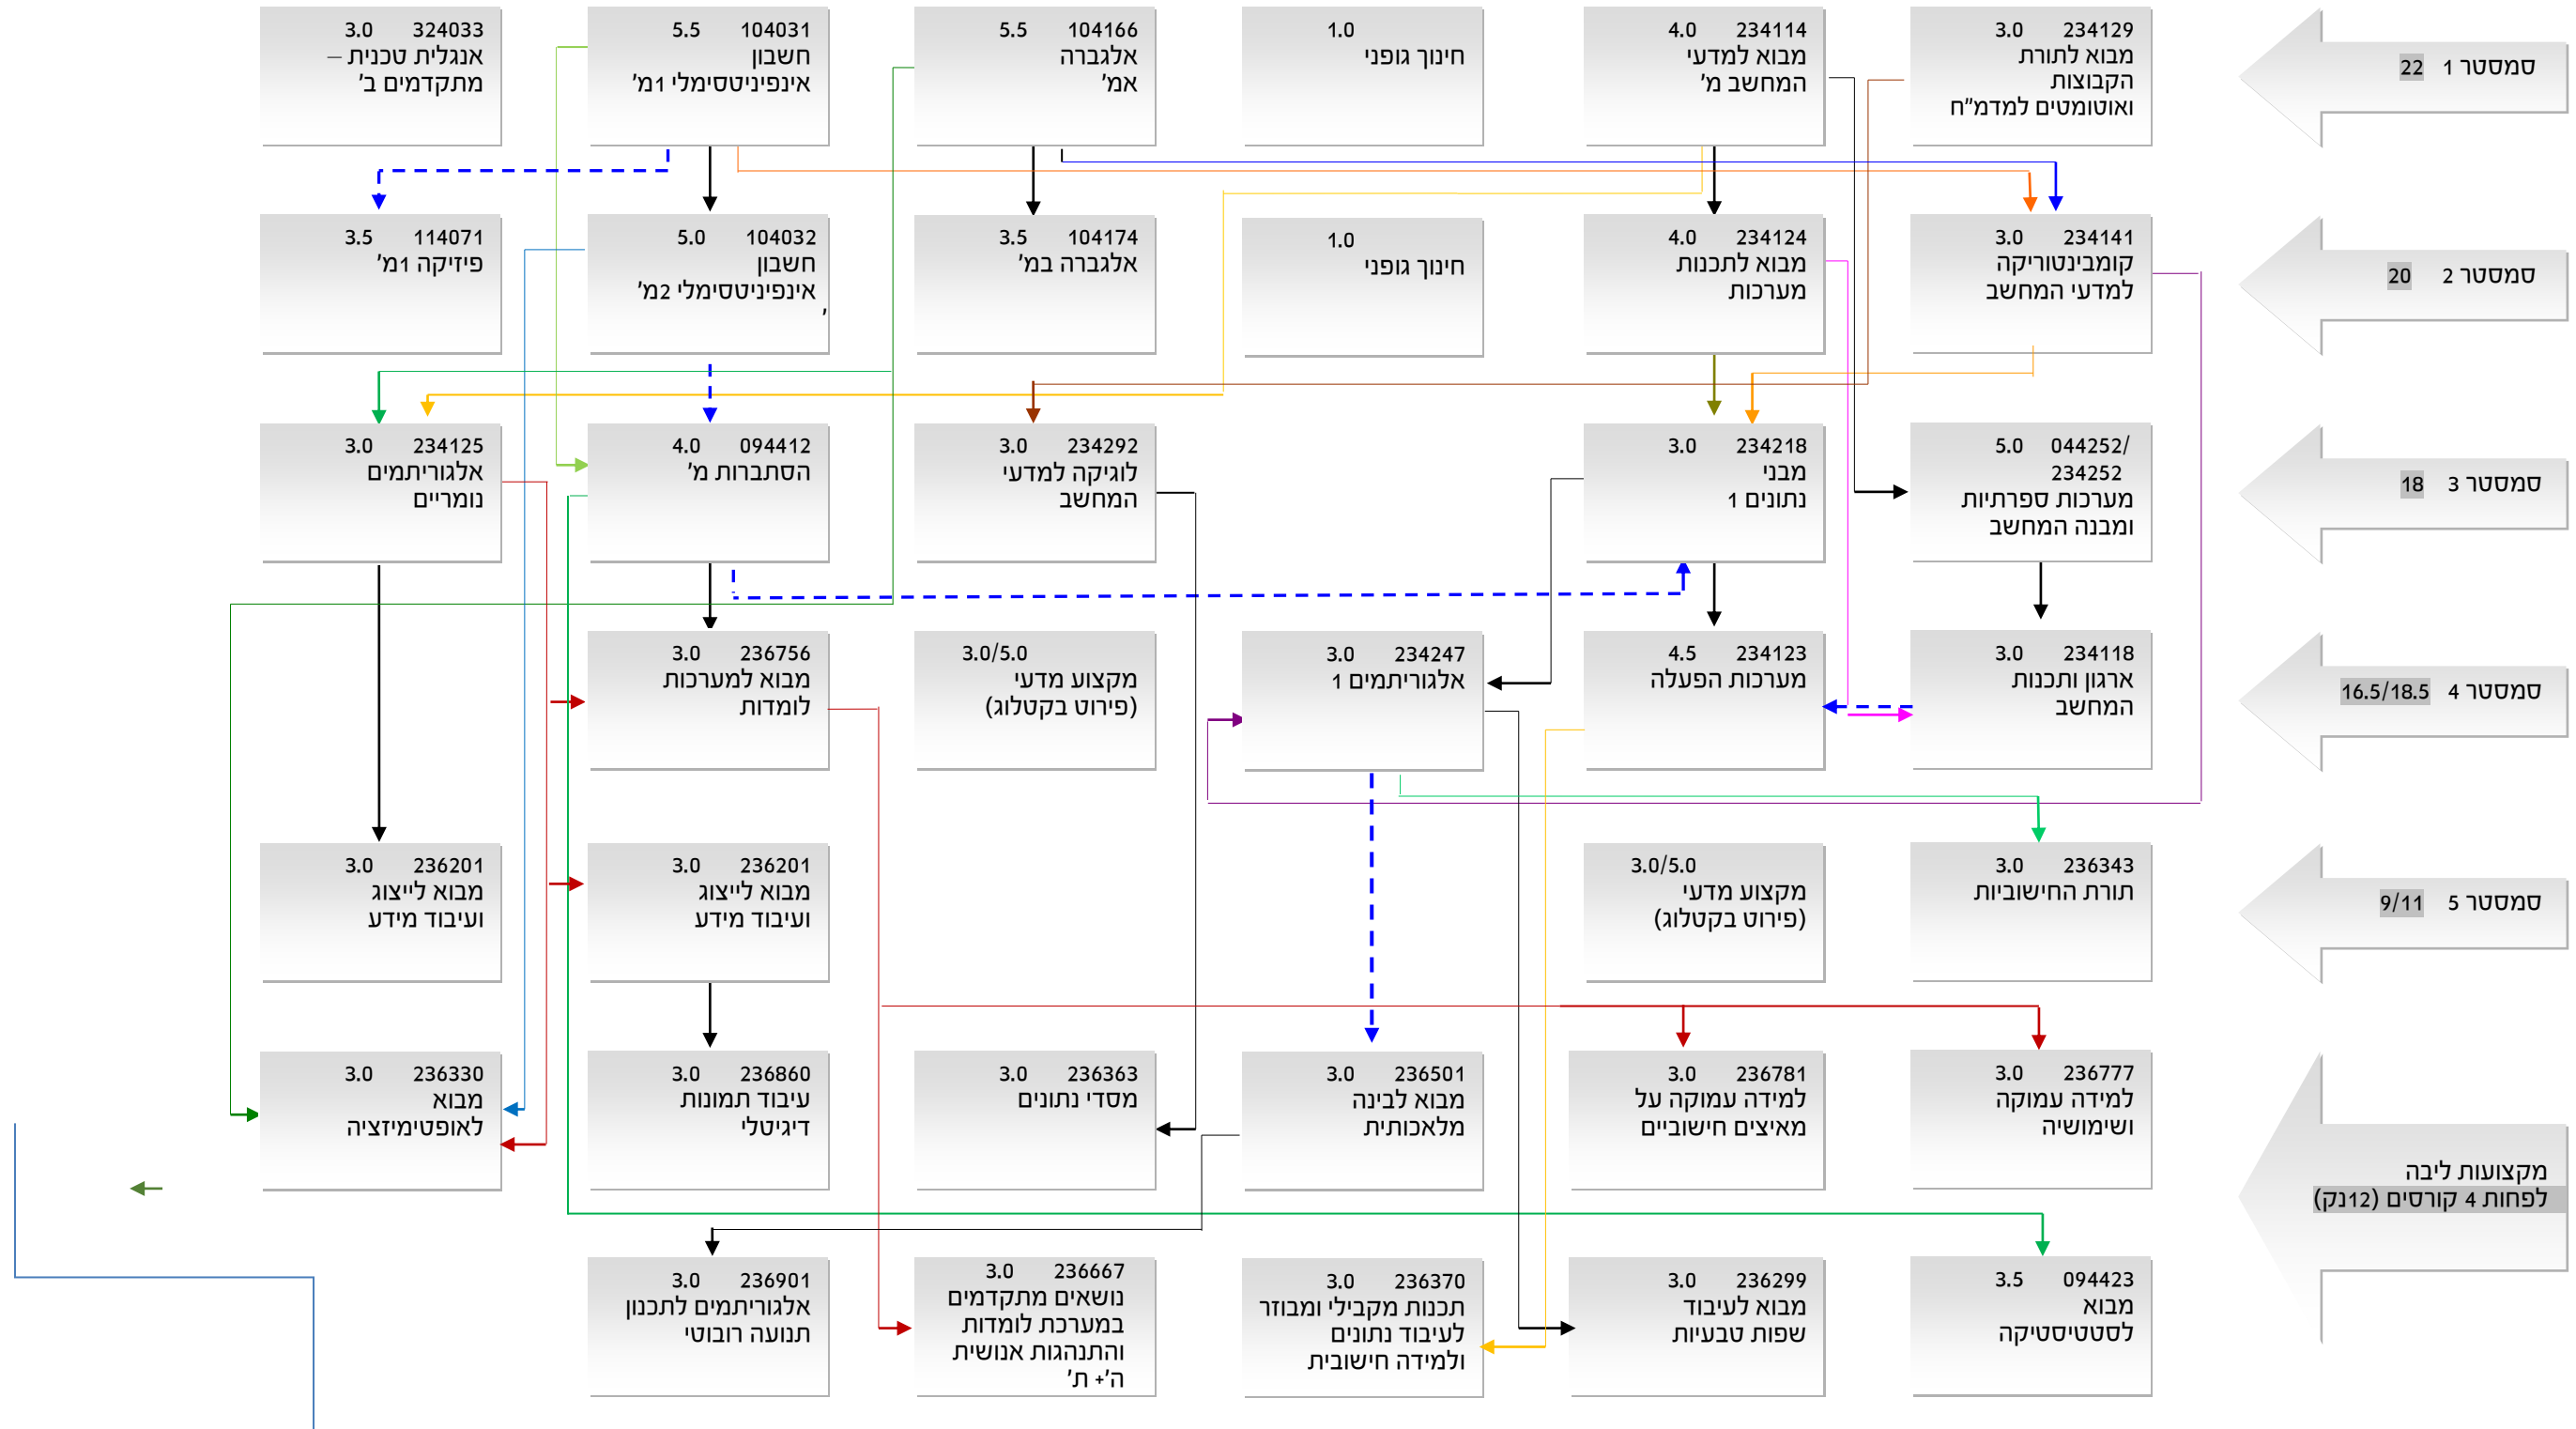

מערכת מומלצת במגמה ללמידה וניתוח מידע במסגרת המסלול התלת-שנתי - תשפ"ד

**מקרא**

מקצוע קדם (יש לקחת מקצוע א' לפני מקצוע ב')

מקצוע צמוד (יש לקחת מקצוע א' לפני או ביחד עם מקצוע ב')

במידה ונמצאה סתירה בין התרשים לקטלוג, המידע הקובע הוא זה שבקטלוג. במקרה כזה, נא להודיע למזכירות.