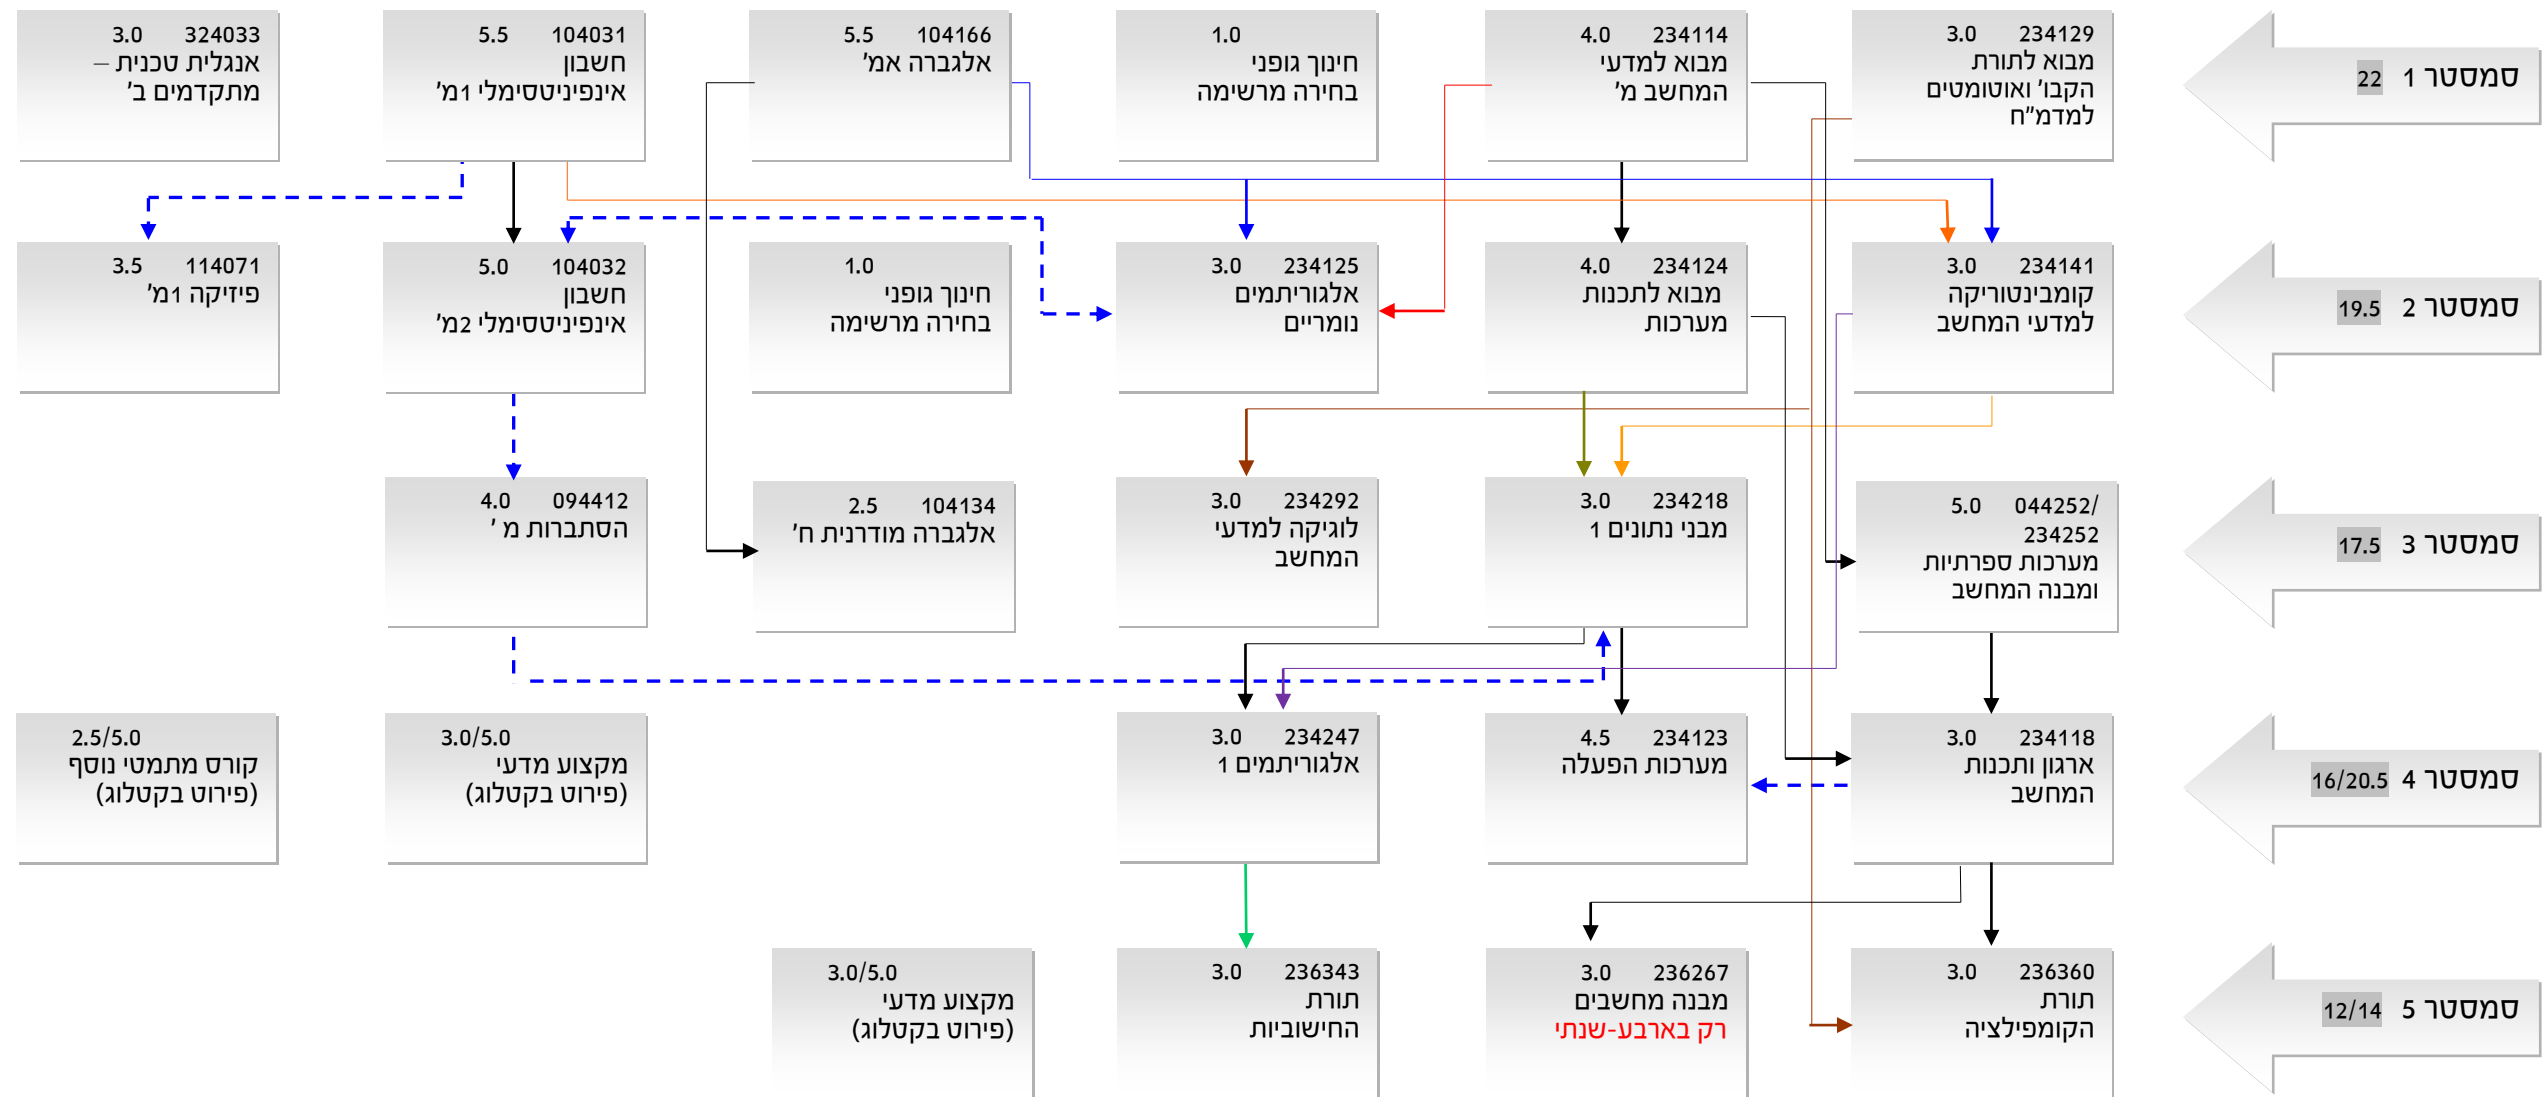

מערכת מומלצת במסלולים הכלליים במדעי המחשב (תלת-שנתי וארבע-שנתי) - תשפ"ד

מקרא

מקצוע קדם (יש לקחת מקצוע א' לפני מקצוע ב')

מקצוע צמוד (יש לקחת מקצוע א' לפני או ביחד עם מקצוע ב')

במידה ונמצאה סתירה בין התרשים לקטלוג, המידע הקובע הוא זה שבקטלוג. במקרה כזה, נא להודיע למזכירות.