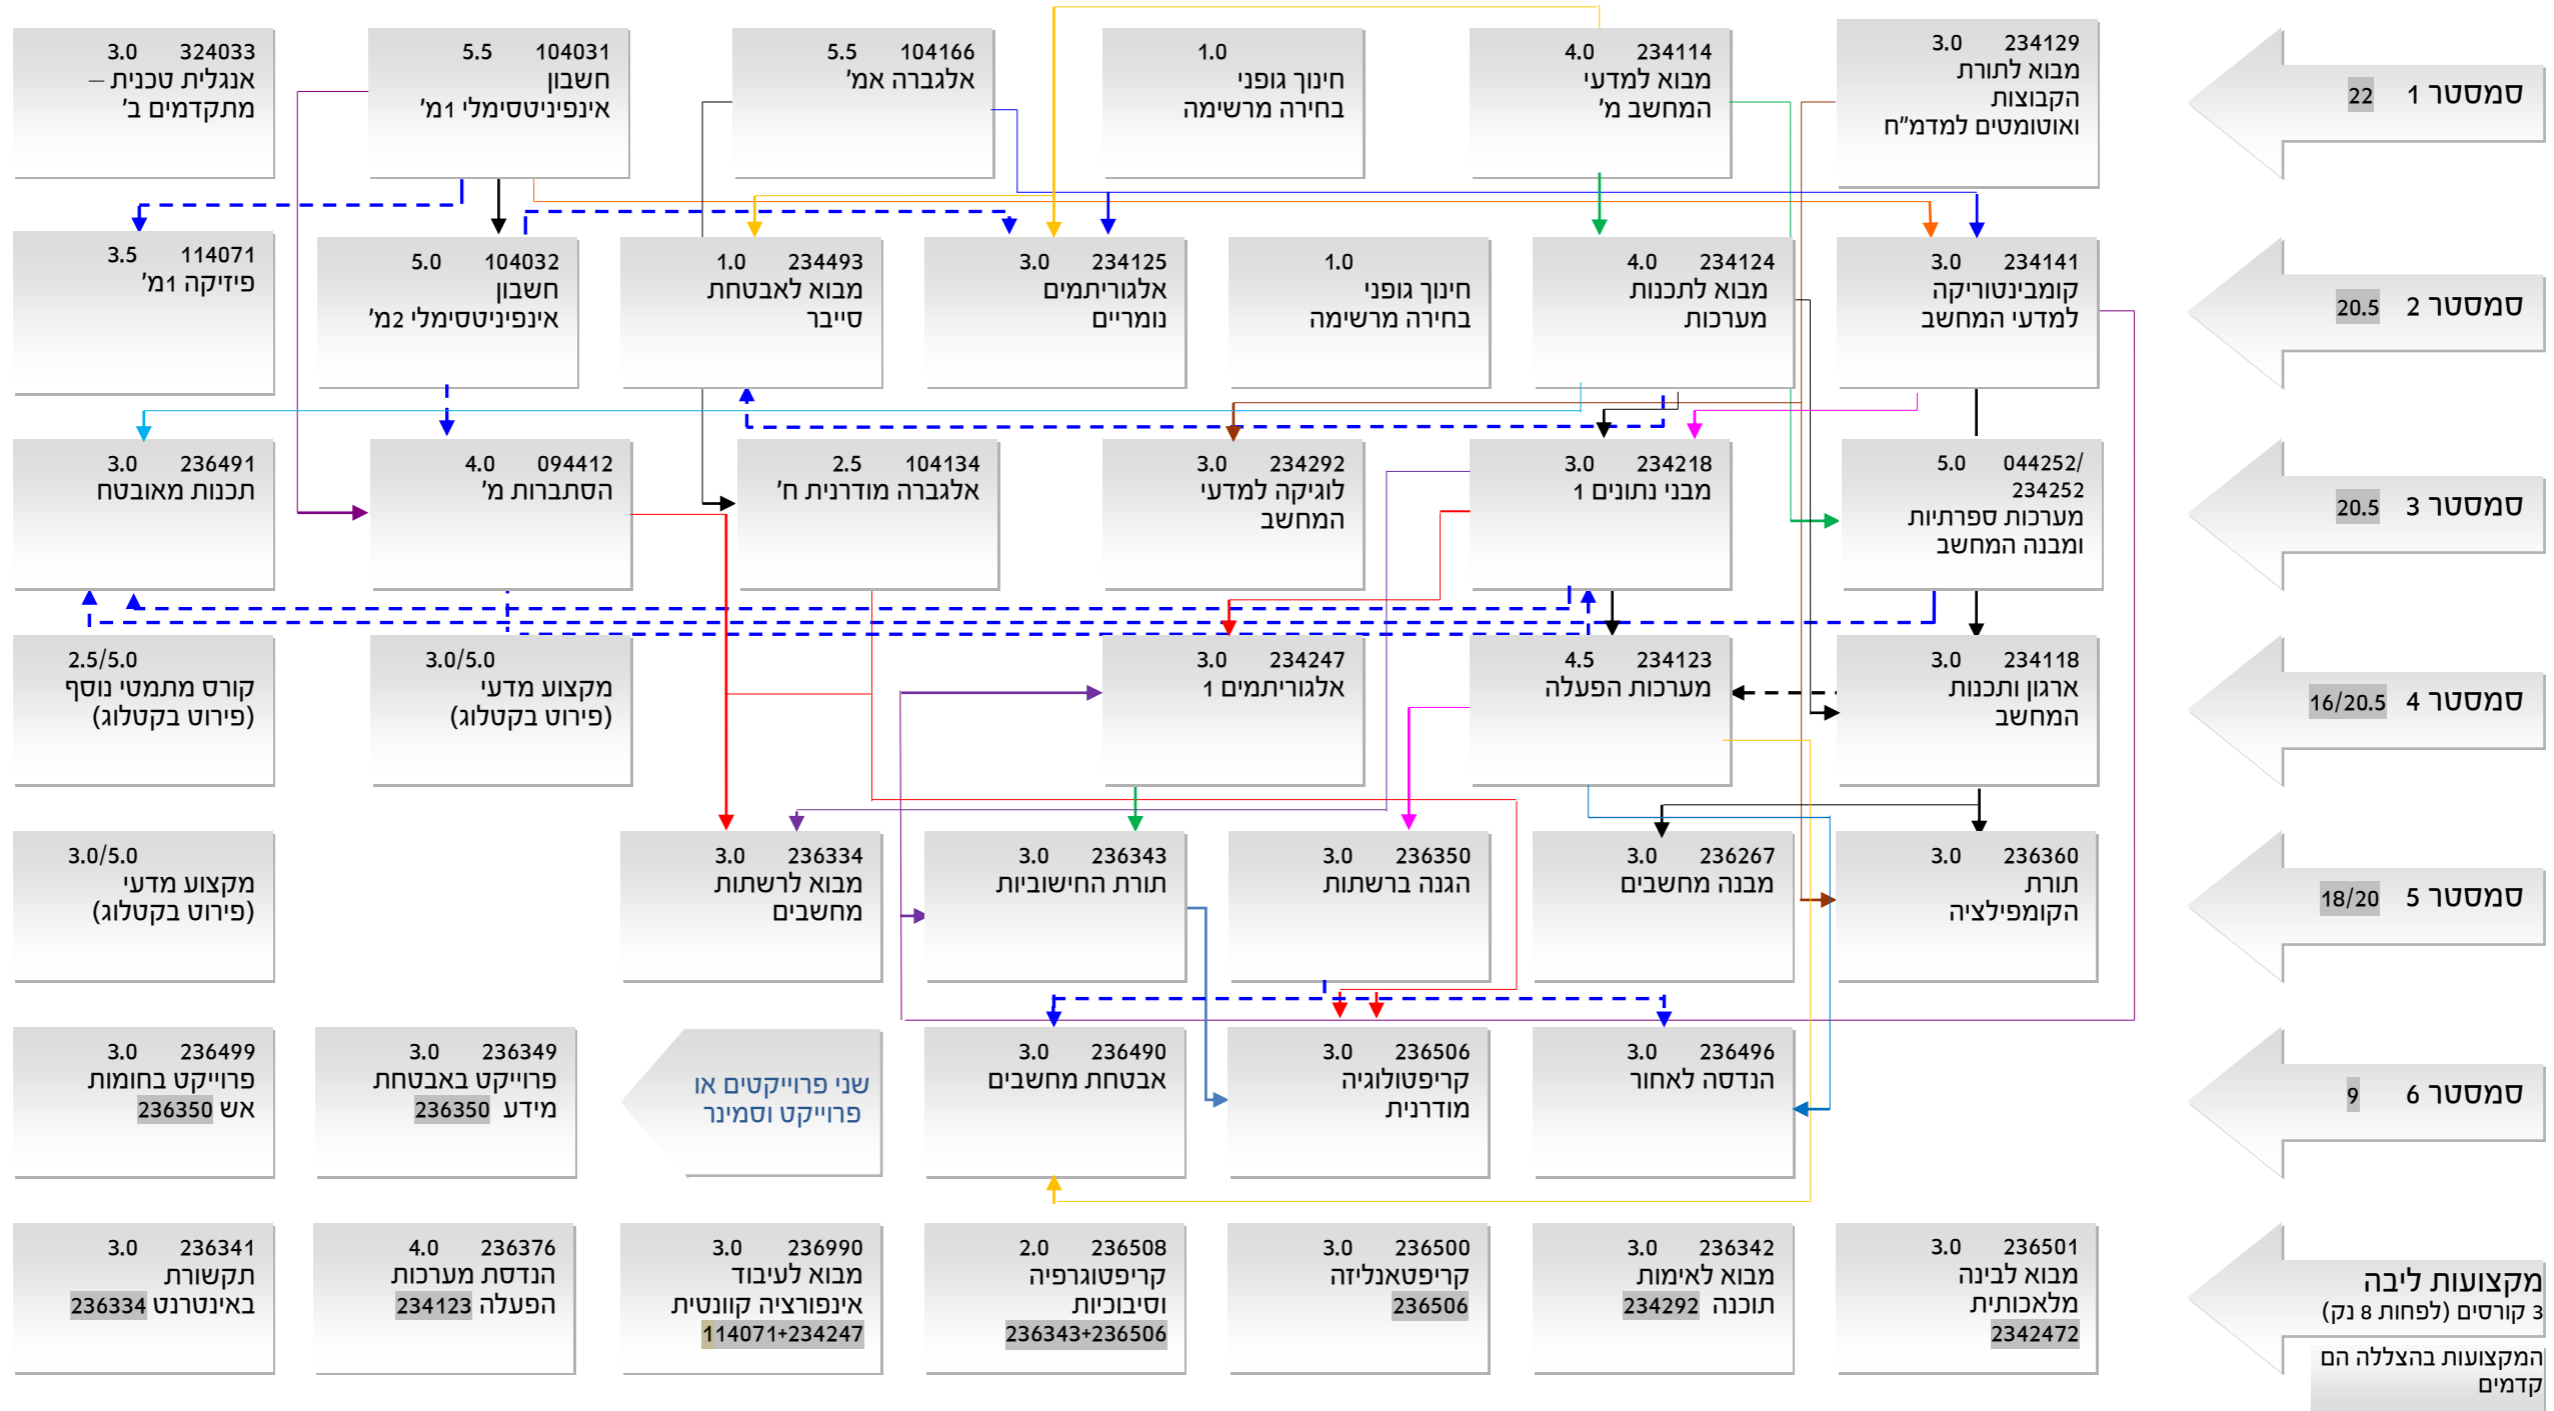

מערכת מומלצת למגמת סייבר ואבטחת מערכות ממוחשבות במסגרת המסלול הכללי הארבע-שנתי - תשפ"ד

מקרא

א → ב    מקצוע קדם (יש לקחת מקצוע א' לפני מקצוע ב')

א - - - ב    מקצוע צמוד (יש לקחת מקצוע א' לפני או ביחד עם מקצוע ב')

במידה ונמצאה סתירה בין התרשים לקטלוג, המידע הקובע הוא זה שבקטלוג. במקרה כזה, נא להודיע למזכירות.