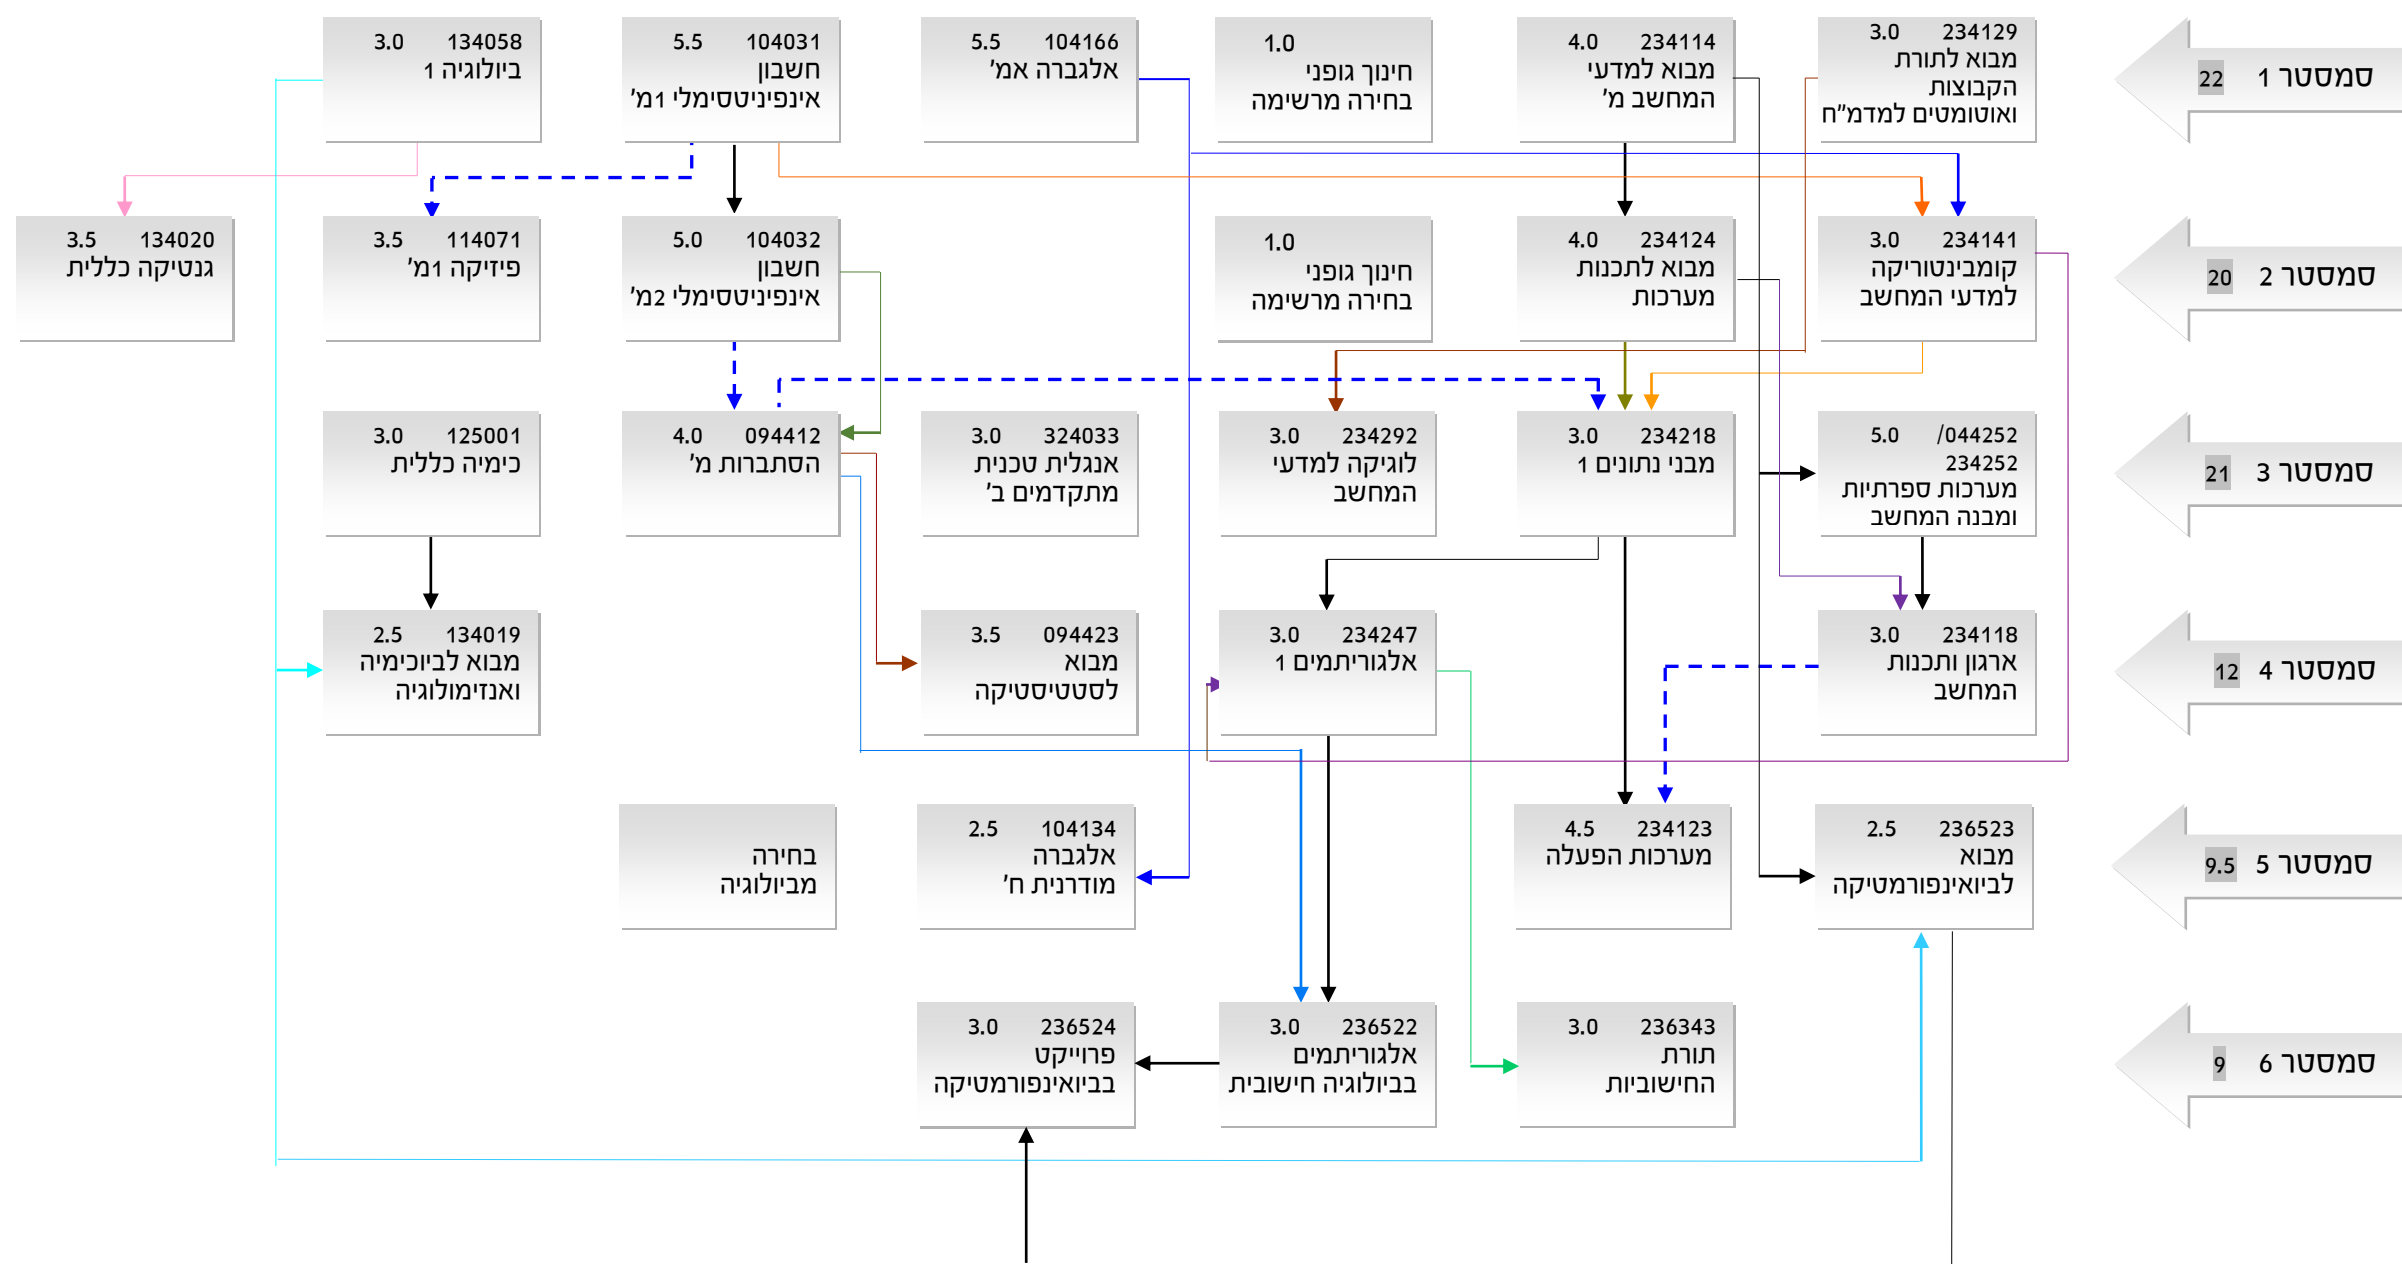

מערכת מומלצת במגמה למדעי המחשב עם התמקדות בביאוינפורמטיקה במסגרת המסלול התלת-שנתי - תשפ"ד

מקרא

א → ב מקצוע קדם (יש לקחת מקצוע א' לפני מקצוע ב')

א - - - ב מקצוע צמוד (יש לקחת מקצוע א' לפני או ביחד עם מקצוע ב')

במידה ונמצאה סתירה בין התרשים לקטלוג, המידע הקובע הוא זה שבקטלוג. במקרה כזה, נא להודיע למזכירות.